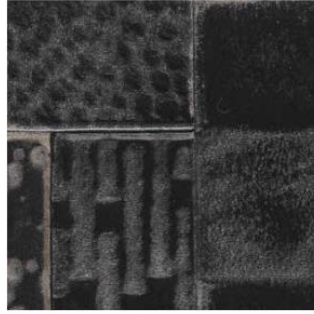

Kantengestaltung / Edge layout

Capas de uso disponibles:

1,0 / 0,8 / 0,55 / 0,4 / 0,3 / 0,2 mm

Dimensiones disponibles:

1.219x228 mm	914x914 mm
1.219x183 mm	914x457 mm
914x183 mm	610x610 mm
914x228 mm	610x305 mm
914x152 mm	457x457 mm
914x102 mm	457x305 mm
914x76 mm	457x76 mm

*Más dimensiones bajo pedido

Ejemplo del realce de lamas y losetas

Rough Grain Emboss

Hand Scraped Emboss

Rough Saw Emboss

Slate Emboss

Ceramic Emboss

Worm Cast Emboss

Diseño en tendencia

Pattern Patchwork | DES 600 UD

Dekoransicht/Design view

Cool Circuit | DES 800 UD

Dekoransicht/Design view

Marvelous Mosaic | DES 1000 UD

Dekoransicht/Design view

Silver Stripes | DES 900 UD

Dekoransicht/Design view

Wiry Waves | DES 700 UD

Dekoransicht/Design view

Zona de grises

Graceful Grey #1 | GRE 100 UD*

Graceful Grey #7 | GRE 106 UD

Graceful Grey #2 | GRE 101 UD

Graceful Grey #6 | GRE 105 UD*