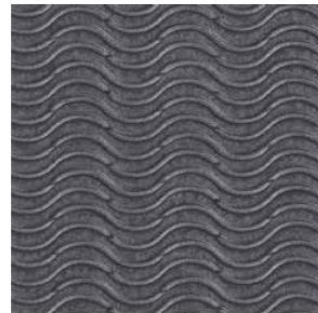

Dekoransicht/Design view

Wiry Waves | DES 700 UD