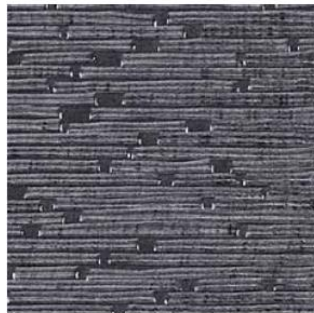

*Más dimensiones bajo pedido

Ejemplo del realce de lamas y losetas

Rough Grain Emboss

Hand Scraped Emboss

Rough Saw Emboss

Slate Emboss

Ceramic Emboss

Worm Cast Emboss

Diseño en tendencia

Pattern Patchwork | DES 600 UD

Dekoransicht/Design view

Cool Circuit | DES 800 UD

Dekoransicht/Design view

Marvelous Mosaic | DES 1000 UD

Dekoransicht/Design view

Silver Stripes | DES 900 UD

Dekoransicht/Design view

Wiry Waves | DES 700 UD

Dekoransicht/Design view

Zona de grises

Graceful Grey #1 | GRE 100 UD*

Graceful Grey #7 | GRE 106 UD

Graceful Grey #2 | GRE 101 UD

Graceful Grey #6 | GRE 105 UD*