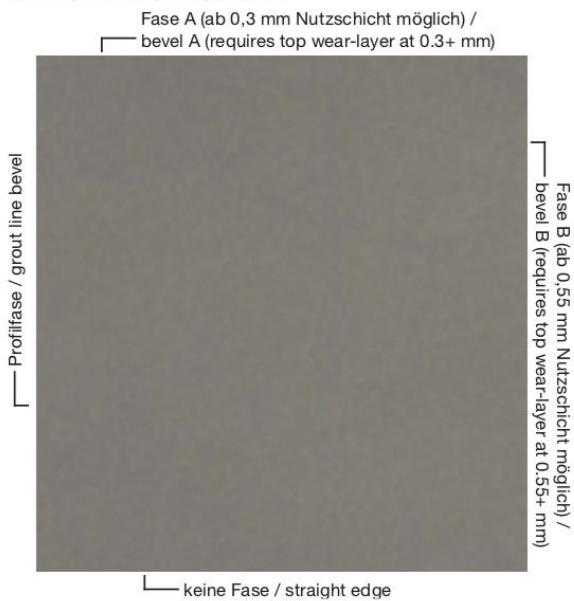

Puedes elegir:

Tu propia capa de uso.

Tu propio relieve.

Tus propias dimensiones.

El grosor de tu diseño. ¡Créalo o no!

Contáctanos para que tu idea única se haga realidad.

PD: las especificaciones técnicas dependerán del diseño elegido. Contacta con nuestro equipo.

Kantengestaltung / Edge layout

Capas de uso disponibles:

1,0 / 0,8 / 0,55 / 0,4 / 0,3 / 0,2 mm

Dimensiones disponibles:

1.219x228 mm	914x914 mm
1.219x183 mm	914x457 mm
914x183 mm	610x610 mm
914x228 mm	610x305 mm
914x152 mm	457x457 mm
914x102 mm	457x305 mm
914x76 mm	457x76 mm