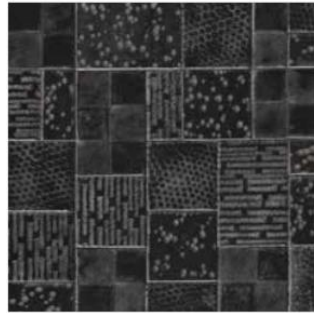

Kantengestaltung / Edge layout

Capas de uso disponibles:

1,0 / 0,8 / 0,55 / 0,4 / 0,3 / 0,2 mm

Dimensiones disponibles:

1.219x228 mm	914x914 mm
1.219x183 mm	914x457 mm
914x183 mm	610x610 mm
914x228 mm	610x305 mm
914x152 mm	457x457 mm
914x102 mm	457x305 mm
914x76 mm	457x76 mm

*Más dimensiones bajo pedido

Ejemplo del realce de lamas y losetas

Rough Grain Emboss

Hand Scraped Emboss

Rough Saw Emboss

Slate Emboss

Ceramic Emboss

Worm Cast Emboss

Diseño en tendencia

Pattern Patchwork | DES 600 UD

Dekoransicht/Design view

Cool Circuit | DES 800 UD

Dekoransicht/Design view

Marvelous Mosaic | DES 1000 UD

Dekoransicht/Design view

Silver Stripes | DES 900 UD

Dekoransicht/Design view

Wiry Waves | DES 700 UD

Dekoransicht/Design view

Zona de grises

Graceful Grey #1 | GRE 100 UD*

Graceful Grey #7 | GRE 106 UD

Graceful Grey #2 | GRE 101 UD

Graceful Grey #6 | GRE 105 UD*