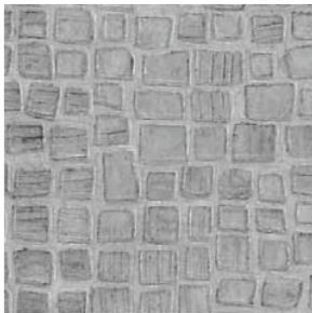

*Más dimensiones bajo pedido

Ejemplo del realce de lamas y losetas

Rough Grain Emboss

Hand Scraped Emboss

Rough Saw Emboss

Slate Emboss

Ceramic Emboss

Worm Cast Emboss

Diseño en tendencia

Pattern Patchwork | DES 600 UD

Dekoransicht/Design view

Cool Circuit | DES 800 UD

Dekoransicht/Design view

Marvelous Mosaic | DES 1000 UD

Dekoransicht/Design view

Silver Stripes | DES 900 UD

Dekoransicht/Design view

Wiry Waves | DES 700 UD

Dekoransicht/Design view

Zona de grises

Graceful Grey #1 | GRE 100 UD*

Graceful Grey #7 | GRE 106 UD

Graceful Grey #2 | GRE 101 UD

Graceful Grey #6 | GRE 105 UD*