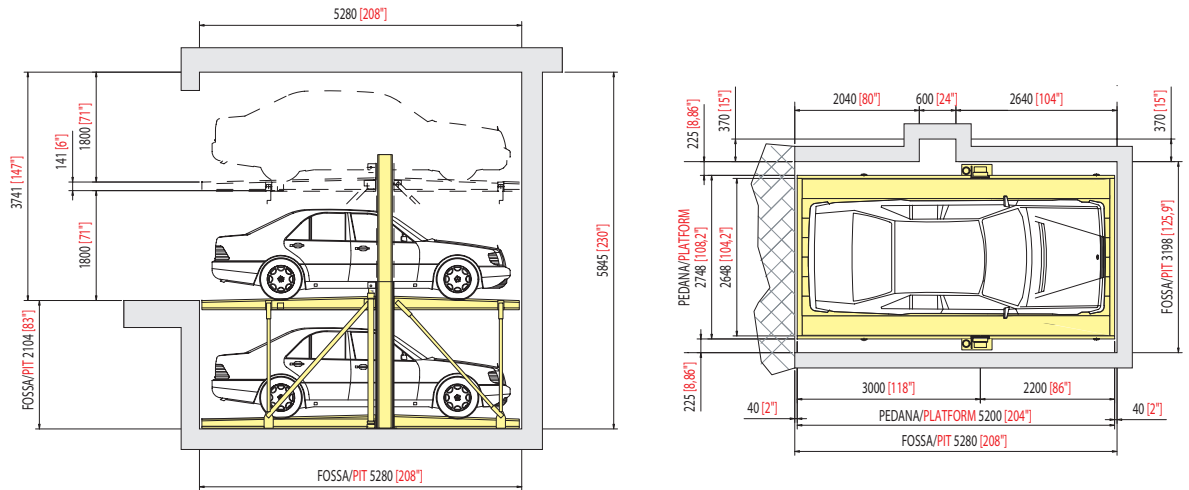

OMER

www.omerlift.com

O.ME.R. S.p.a.
Via G. Galilei, 20
30035 Mirano (VE) ITALY
Tel. +39 041 570 0303
Fax +39 041 570 0273

info@omerlift.com

Portata per pianale Capacity Tragfähigkeit Capacité Capacidad	Lungh. Length Länge Longueur Largura	Largh. Width Breite Largueur Ancho	Altezza soll. aperto Column height Säulenhöhe Hauteur max. Altura max.	Distanza tra pedane Distance between platforms Plattformabstand Distance entre les chemins Distancia entre las plataformas	Motori Motors Motor Moteur Motor	Alimentazione Feeding Spannung Alimentation Alimentación
2000 kg 4400 lbs	5200 205,0"	2680 105,0"	5845 230"	1540/1800 60.7"/70.9"	4 kw	230-400V/3/50 Hz

MM / KG
INCH / LBS