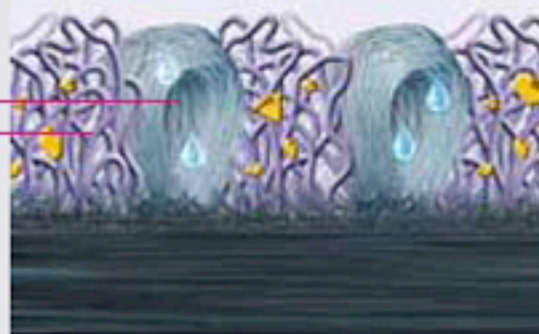

## Gran retención de suciedad gracias a su diseño patentado:

Hemos buscado el balance ideal entre PVC y textil, para ofrecer la mejor relación de retención de suciedad y absorción de humedad.

- Diferentes ángulos para "atacar" la suciedad de la suela de los zapatos
- Abundante espacio para retener las partículas de suciedad
- Superficie en forma triangular para facilitar la recogida de suciedad

## Buen drenaje gracias a los apoyos de 2 mm bajo la alfombra

## Piezas de alfombrilla textil patentada Nomad Aqua: absorbe humedad y suciedad fina

- Fibras de poliamida muy absorbentes.
- Combinación de doble fibra: fibras finas y gruesas combinadas para recoger y retener mejor la humedad y la suciedad fina.
- Construcción en rizo para retener y esconder la suciedad dentro de la alfombra. Evita que la suciedad se quede en la superficie y pase después al interior.