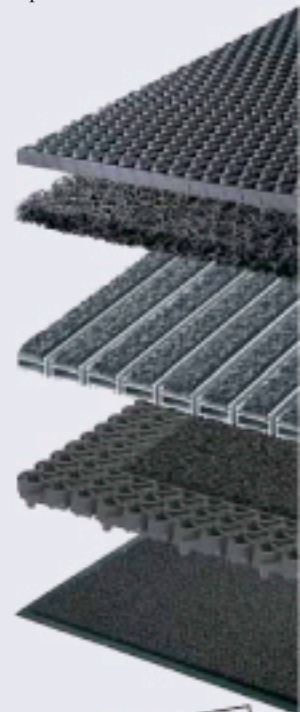

## Fácil mantenimiento

Aspirado diario, suficiente gracias a la estructura abierta de la alfombra.

Las partículas de suciedad no quedan atascadas. Ocasionalmente puede fregar la superficie para recuperar el brillo.

## Gama de alfombrillas Nomad™

Nomad™ es la gama de alfombrillas más completa del mercado.

Esto permite seleccionar exactamente la combinación de productos más adecuada para su entrada, clima, nivel de tráfico de personas, y requerimientos de imagen.