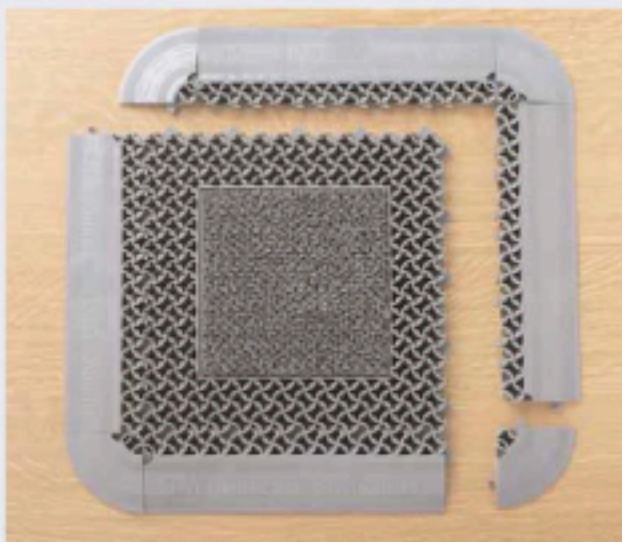

## Fácil instalación, utilizando sólo un destornillador y una sierra caladora eléctrica:

- Sistema de fácil conexión diseñado por 3M.
- Baldosas de 30x30 cm, menos trabajo que con baldosas más pequeñas.
- Instalación económica, las baldosas cortadas en un lado pueden utilizarse también para el opuesto.
- Dibuje en la parte inferior de la baldosa la línea a cortar, utilice una pequeña sierra eléctrica, con una cuchilla para plásticos. El corte se realiza con facilidad.

una cuchilla para plásticos. El corte se realiza con facilidad.

## Fácil mantenimiento

Aspirado diario, suficiente gracias a la estructura abierta de la alfombra.

Las partículas de suciedad no quedan atascadas. Ocasionalmente puede fregar la superficie para recuperar el brillo.