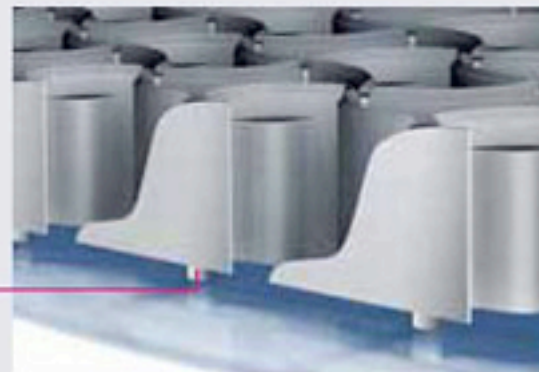

Datos técnicos	Valor
Método / Test	Exterior/Interior
Posicionamiento	Exterior/Interior
Antisuciedad 8300	
Versión Mixta 8900	
Tráfico recomendado (personas/día)	Hasta 5000
Tipo de tráfico recomendado	Peatones Carros
Material	Vinilo
Antisuciedad 8300	Vinilo/Poliamida
Mixta 8900	
Peso Total 8300	9,1 Kg/m2
Peso Total 8900	10,0 Kg/m2
Peso total del pelo de la pieza textil ISO 8543	770 g/m2
Peso del pelo efectivo de la pieza textil: ISO 8543	635 g/m2
Espesor total, 8300	17,5 mm
Espesor total, 8900	21,9 mm
Espesor del pelo en la pieza textil, 8900: ISO 1766	4,8 mm
Fibras/m2 en la pieza textil 8900: ISO 1763	110 000
Inflamabilidad: EN ISO 9239-1	Dfl.s2 (Cfl.s1 pendiente)
> antisuciedad 8300	Cfl.s1
> versión mixta 8900	
Estabilidad dimensional(%)	- 0.3

Colores disponibles:
Nomad modular 8300
Antisuciedad - sólo Gris

Nomad Modular
8900 Versión Mixta

Negro

Gris

Rojo

Marrón

Azul

Verde