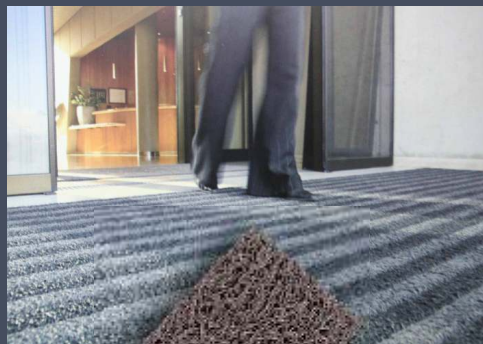

/13(a)

/14

13/ FELPUDOS HARDMAT y COCONATUR

a) HARDMAT-14 mm. Corte a medida. Diseñado como barrera antisuciedad, resiste el uso intenso gracias a su composición de polipropileno con base de PVC.

b) COCONATUR-17 mm. Corte a medida. Producto natural elaborado con fibra de coco, diseñado como barrera antisuciedad. Resiste el uso intenso. Color natural o tintado en colores.

	15 x 2 m.
HARDMAT	40'40 €/m²
COCO NATUR	38'25 €/m²
COCO COLOR	52'50 €/m²

VENTA POR: m.l.

14/ FELPUDO RIZOMAT EN ROLLO

Felpudo de filamentos de PVC de 15 mm de espesor, diseñado como barrera antisuciedad para el tráfico intenso.

DIMENSIONES: 6 x 1'20 m.

COLOR: Gris, marrón, negro y azul.

VENTA POR: m.l.
PRECIO: 128'25 €/m².

15/ SALVASUELOS ROLL-O-GRIP en "T"

Salvasuelos antideslizante para suelos duros: corcho, madera, laminados, etc. Con forma de "t", color de acabado transparente y composición de policarbonato en un 100 %, este salvasuelos es ideal para mesas de trabajo.

REFERENCIA	DIMENSIONES	PRECIO
82-134 U	1340 x 1220 mm	116'80 €/Und.
82-152 L	1520 x 1220 mm	131'65 €/Und.

COLOR: Transparente.

VENTA POR: Unidades.

16/ SALVASUELOS ROLL-O-GRIP

Salvasuelos antideslizante para suelos duros: corcho, madera, laminados, etc. Con forma cuadrada, color de acabado transparente y composición de policarbonato en un 100%, este salvasuelos es ideal para muebles con ruedas.

REFERENCIA	DIMENSIONES	PRECIO
82-092 O	920 x 1220 mm	77 €/Und.
82-134 O	1340 x 1220 mm	116'80 €/Und.
82-152 O	1520 x 1220 mm	131'65 €/Und.

COLOR: Transparente.

VENTA POR: Unidades.

17/ SALVASUELOS ROLL-O-GRIP en "T" PARA MOQUETA