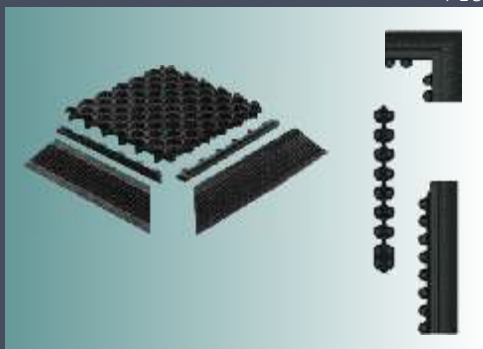

/07

/08

/09

07/ FELPUDO PRIOR

Felpudo de PVC resistente a los rayos ultravioleta en losetas encastrables entre sí de fácil instalación. Drenante y flexible es ideal para su aplicación en el exterior.

Compatible con Forma.

DIMENSIONES: 195 x 195 mm.
(25 losetas = 1 m²)
REF.: 3911 y 3912.

COLOR: Grafito y aluminio.

VENTA POR: Loseta.
PRECIO: 4'6 €/Loseta.

08/ FELPUDO FORMA

Felpudo de PVC en losetas con inserto de bandas textiles de poliamida 6.6, mono y multifilamentos, que frenan la suciedad y absorben la humedad. Son de fácil instalación, resiste a los rayos ultravioleta y antiestáticas

Compatible con Prior.

DIMENSIONES: 195 x 195 mm.

REF.: 3913 a 3928.

COLOR: Grafito con 8 tonos de textil.
Aluminio con 8 tonos de textil.

VENTA POR: Loseta.
PRECIO: 10'15 €/Loseta.

09/ BORDES PRIOR & FORMA

Borde para remate perimetral en fombra de rampa para felpudos Prior y Forma.

DIMENSIONES: 2 m. de largo.

REF.: 3929.

COLOR: Negro.

VENTA POR: Unidades.
PRECIO: 30'35 €/und.

10/ PIN DE CONEXIÓN PRIOR & FORMA

Pin de conexión para el anclaje de las piezas de borde en los felpudos Prior y Forma.

REF.: 3930.

COLOR: Negro.

VENTA POR: Unidades.
PRECIO: 1'35 €/und.

11/ ALFOMBRA DE PICOS DE GOMA

Alfombra de goma especial para autolimpieza de suelas de calzado en entradas de edificios de 16 milímetros de espesor.

DIMENSIONES	REFERENCIA	PRECIO
60 x 40 cm.	2872	23 €/und.
80 x 60 cm.	2871	42 €/und.
120 x 80 cm.	2873	94 €/und.
180 x 90 cm.	2874	140 €/und.

COLOR: Negro.
VENTA POR: Unidades.

12/ ALFOMBRA DE PICOS DE GOMA EN ROLLO

Alfombra de goma a medida. Especial para autolimpieza de suelas de calzado en entrada de edificios.

DIMENSIONES: 1 m. de ancho.
Altura de pico 10 y 16 mm.
REF.: 2801 (10 mm.) y 2802 (16 mm.)

COLOR: Negro.

VENTA POR: m.l.
PRECIO: 59'90 €/m² y 64'20 €/m².

/10

/11

/12