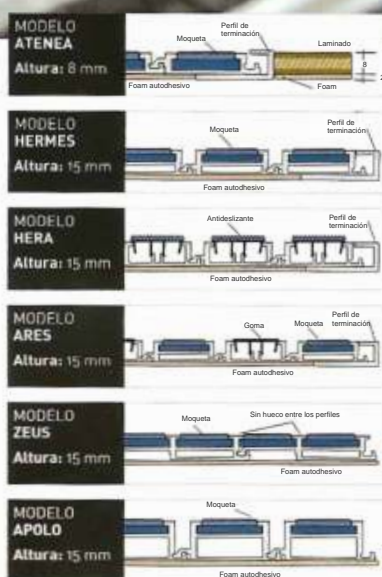

# LA BARRERA ANTISUCIEDAD DE BAGLINOX

**Basmat** es un felpudo de entrada formado por láminas de aluminio en las que se insertan piezas de moqueta o plástico coextrusionado.

**Basmat** ayuda a preservar la limpieza de los pavimentos interiores con lo que se consigue alargar su duración, facilitar su mantenimiento y evitar accidentes debidos al deslizamiento.