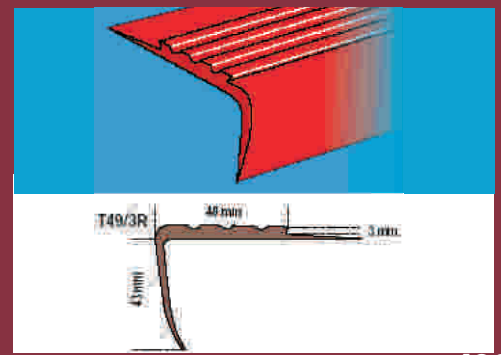

Materiales: Inox, latón, aluminio (oro, plata y bronce), imitación madera (14 colores), y como novedad, madera natural (5 colores)

Diseños: Igual nivel, desniveles (2-22mm.), escaleras, juntas de dilatación, etc.

Sistemas de sujeción: Perfiles para atornillar, adhesivos, fijación oculta, sistema click, etc.

/07

/08

/09

07/ CANTONERA T766 LISA

Cantonera de PVC sin relieve para peldaño, con pestaña para inserción de material de hasta 4 milímetros de espesor.