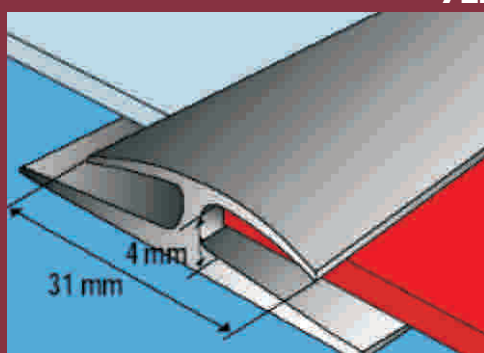

DIMENSIONES: 3m. x 100 mm.

REF.: 4037

COLOR: Negro, Gris; Beige, Blanco, Azul, Verde, Marrón y Arena.

VENTA POR: Unidades.
PRECIO: 4'90 €/m.l.

/22

/23

/24

25