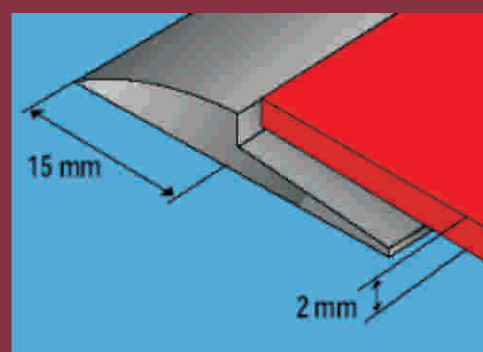

/20

/21

19/ PERFIL DE CONEXIÓN P1509

Ideal para el acabado de pavimentos sobre soportes de distinta cota. Para copiado de materiales de hasta 2'2 milímetros.

DIMENSIONES: Tiras de 3 m.l.

REF.: 3654

COLOR: Gris, Negro, Marrón.

VENTA POR: Unidades.
PRECIO: 2'50 €/m.l.

20/ PERFIL DE CONEXIÓN P1537

Ideal para el acabado de pavimentos sobre soportes de misma cota. Para copiado de materiales de 5 milímetros y acabado sin tropezos.

DIMENSIONES: En rollos de 25 m.l.

REF.: 3657

COLOR: Gris, Negro.

VENTA POR: Metros lineales.
PRECIO: 3'40 €/m.l.

21/ PERFIL DE CONEXIÓN P769

Ideal para el acabado de pavimentos sobre soportes de misma cota. Para copiado de materiales de hasta 2 milímetros de espesor y acabado sin tropezos.

DIMENSIONES: En rollos de 25 m.l.

REF.: 3652

COLOR: Gris, Negro y Marrón.

VENTA POR: Metros lineales.
PRECIO: 2'10 €/m.l.

22/ PERFIL DE CONEXIÓN P1210

Ideal para el acabado de pavimentos sobre soportes de misma cota. Con pestaña, para inserción de materiales de 3'3 milímetros y acabado sin tropezos.

DIMENSIONES: En rollo de 25 m.l. x 29 mm.

REF.: 3653

COLOR: Gris, Negro, Marrón.

VENTA POR: Metros lineales.
PRECIO: 2'85 €/m.l.

23/ PERFIL DE CONEXIÓN P1224

Ideal para el acabado de pavimentos sobre soportes de misma cota y revestimiento en ambos lados. Con doble pestaña, para inserción de materiales de hasta 4 milímetros y acabado sin tropezos.

DIMENSIONES: En rollo de 25 m.l. x 31 mm..

REF.: 3654

COLOR: Gris, Negro.

VENTA POR: Metros lineales.
PRECIO: 3'40 €/m.l.

24/ SUBIDA DE RODAPIE COMPLETA

Perfil que integra la subida de rodapié y el perfil de acabado en un solo producto.

DIMENSIONES: 3m. x 100 mm.

REF.: 4037

COLOR: Negro, Gris; Beige, Blanco, Azul, Verde, Marrón y Arena.

VENTA POR: Unidades.
PRECIO: 4'90 €/m.l.