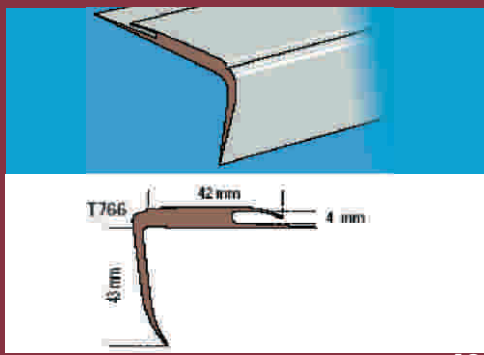

/07

/08

/09

07/ CANTONERA T766 LISA

Cantonera de PVC sin relieve para peldaño, con pestaña para inserción de material de hasta 4 milímetros de espesor.

DIMENSIONES: 3'5 m. x 42 mm. x 43 mm. x 4 mm.

REF.: H 460

COLOR: Gris, Beige, Negro, Marrón.

VENTA POR: Unidades.
PRECIO: 8'90 €/m.l.

08/ CANTONERA T1566 LISA

Cantonera de PVC sin relieve para peldaño, con pestaña para inserción de material de hasta 2 milímetros de espesor.

DIMENSIONES: 3'5 m. x 36 mm. x 37 mm. x 2 mm.

REF.: H 461

COLOR: Gris, Beige, Negro, Marrón.

VENTA POR: Unidades.
PRECIO: 6'40 €/m.l.

09/ CANTONERA T49/3R RELIEVE

Cantonera de PVC con relieve para peldaño. Para copiado de materiales de 3 milímetros de espesor.

DIMENSIONES: 3'5 m. x 43 mm. x 48 mm. x 3 mm.

REF.: H 457

COLOR: Gris, Beige, Negro, Marrón.

VENTA POR: Unidades.
PRECIO: 8 €/m.l.

10/ CANTONERA T49/2R RELIEVE

Cantonera de PVC con relieve para peldaño. Para copiado de materiales de 2 milímetros.

DIMENSIONES: 3'5 m. x 43 mm. x 43 mm. x 2 mm.

REF.: H 456

COLOR: Gris, Beige, Negro, Marrón, Amarillo, Verde, Azul, Rojo.

VENTA POR: Unidades.
PRECIO: 7'35 €/m.l.

11/ CANTONERA T594/2R RELIEVE

Cantonera de PVC con relieve para peldaño. Para copiado de materiales de 2 milímetros.

DIMENSIONES: 3'5 m. x 27 mm. x 29 mm. x 2 mm.

REF.: H 459

COLOR: Gris, Beige, Negro, Marrón.

VENTA POR: Unidades.
PRECIO: 5'20 €/m.l.

12/ CANTONERA T27/3R RELIEVE

Cantonera de PVC con relieve para peldaño. Para copiado de materiales de 3 milímetros.

DIMENSIONES: 3'5 m. x 26 mm. x 44 mm. x 3 mm.

REF.: H 462

COLOR: Gris, Beige, Negro, Marrón.

VENTA POR: Unidades.
PRECIO: 7'90 €/m.l.

/10

/11

/12