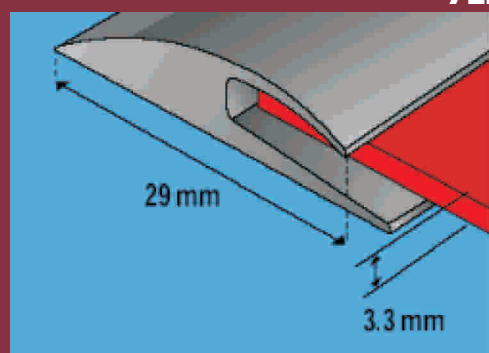

/19

/20

/21

19/ PERFIL DE CONEXIÓN P1509

Ideal para el acabado de pavimentos sobre soportes de distinta cota. Para copiado de materiales de hasta 2'2 milímetros.

DIMENSIONES: Tiras de 3 m.l.

REF.: 3654

COLOR: Gris, Negro, Marrón.

VENTA POR: Unidades.
PRECIO: 2'50 €/m.l.

20/ PERFIL DE CONEXIÓN P1537

Ideal para el acabado de pavimentos sobre soportes de misma cota. Para copiado de materiales de 5 milímetros y acabado sin tropezos.

DIMENSIONES: En rollos de 25 m.l.

REF.: 3657

COLOR: Gris, Negro.

VENTA POR: Metros lineales.
PRECIO: 3'40 €/m.l.

21/ PERFIL DE CONEXIÓN P769

Ideal para el acabado de pavimentos sobre soportes de misma cota. Para copiado de materiales de hasta 2 milímetros de espesor y acabado sin tropezos.

DIMENSIONES: En rollos de 25 m.l.

REF.: 3652

COLOR: Gris, Negro y Marrón.

VENTA POR: Metros lineales.
PRECIO: 2'10 €/m.l.

22/ PERFIL DE CONEXIÓN P1210

Ideal para el acabado de pavimentos sobre soportes de misma cota. Con pestaña, para inserción de materiales de 3'3 milímetros y acabado sin tropezos.

DIMENSIONES: En rollo de 25 m.l. x 29 mm.

REF.: 3653

COLOR: Gris, Negro, Marrón.

VENTA POR: Metros lineales.
PRECIO: 2'85 €/m.l.

23/ PERFIL DE CONEXIÓN P1224

Ideal para el acabado de pavimentos sobre soportes de misma cota y revestimiento en ambos lados. Con doble pestaña, para inserción de materiales de hasta 4 milímetros y acabado sin tropezos.

DIMENSIONES: En rollo de 25 m.l. x 31 mm..

REF.: 3654

COLOR: Gris, Negro.

VENTA POR: Metros lineales.
PRECIO: 3'40 €/m.l.

24/ SUBIDA DE RODAPIE COMPLETA

Perfil que integra la subida de rodapié y el perfil de acabado en un solo producto.

DIMENSIONES: 3m. x 100 mm.

REF.: 4037

COLOR: Negro, Gris; Beige, Blanco, Azul, Verde, Marrón y Arena.

VENTA POR: Unidades.
PRECIO: 4'90 €/m.l.

/22

/23

/24