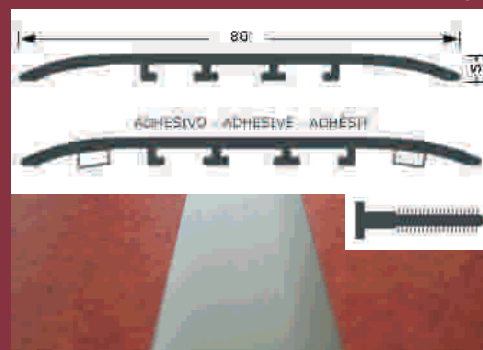

01/

02/

03/

01/ JUNTA DE ALUMINIO SISTEMA CLIP

Junta de dilatación especial parapavimentos frontantes. Aluminio en dos piezas con acabado en chapado de madera. Minimiza el tropiezo de las juntas.

DIMENSIONES: 270 cm. x 30 mm. x 10-12 mm.

REF.: 58

COLOR: Haya, Jatoba, Teka, Roble, Wengué, Nogal, Cerezo, etc. (ver pág. 6 catálogo Baglinox).

VENTA POR: Unidades.

PRECIO: 32'95 €/Und.

02/ PERFIL DE ALUMINIO UNA PESTAÑA

Perfil de una pestaña para transición de pavimento ligero de hasta 3 mm. de espesor (PVC, linoleo, etc.). Sistema de sujeción autoadhesivo y autoadhesivo con tirafondo.

DIMENSIONES: 270 cm. x 28 mm. x 5 mm.

REF.: 315

COLOR: Aluminio plata, oro y bronce. (ver pág. 27 catálogo Baglinox)

VENTA POR: Unidades.

PRECIO: 14'35 €/Und.

03/ PERFIL CANTONERA DE ESCALONES

Perfil de aluminio para cantonera de escalones, con inserto antideslizante color negro y sistema de fijación adhesivo o con tirafondo.

DIMENSIONES: 300 cm. x 52 mm. x 27 mm.

REF.: 418 / 423

COLOR: Aluminio plata, oro y bronce. (ver pág. 50 catálogo Baglinox)

VENTA POR: Unidades.

PRECIO: 45'65 €/Und.

04/ PERFIL DE ALUMINIO ANTIDESLIZANTE

Perfil de aluminio con inserto antideslizante. Sistema de fijación autoadhesivo que evita dañar la superficie donde se fija.

DIMENSIONES: 270 cm. x 35 mm. x 3 mm.
270 cm. x 70 mm. x 3 mm.

REF.: 426 / 427

COLOR: Aluminio plata, oro y bronce. (ver pág. 30 catálogo Baglinox).

VENTA POR: Unidades.

PRECIO: 22'45 €/Und.
40'40 €/Und.

05/ PERFIL DE ALUMINIO MEDIA CAÑA

Perfil de transición. Sistema de fijación invisible mediante tirafondo-taco de nylon.

DIMENSIONES: 270 cm. x 38 mm. x 8 mm.

REF.: 390

COLOR: Aluminio plata, oro y bronce. (ver pág. 34 catálogo Baglinox).

VENTA POR: Unidades.

PRECIO: 14'35 €/Und.

06/ PERFIL JUNTA