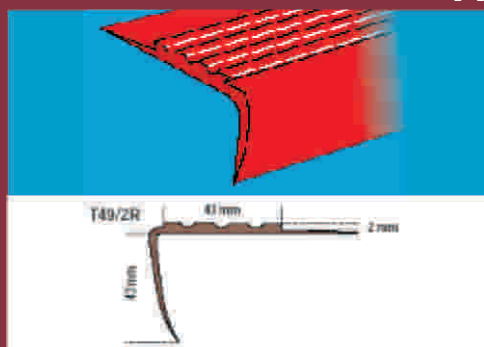

DIMENSIONES: 3'5 m. x 26 mm. x 44 mm. x 3 mm.

REF.: H 462

COLOR: Gris, Beige, Negro, Marrón.

VENTA POR: Unidades.
PRECIO: 7'90 €/m.l.

/10

/11

/12

/13

/14

/15

13/ PERFIL DE REMATE

Perfil de remate de PVC rígido con una pestaña flexible para materiales con espesores hasta 4 milímetros. Disponible en varios colores.

DIMENSIONES: 3 m. x 28 mm. x 5 mm.

REF.: 4022