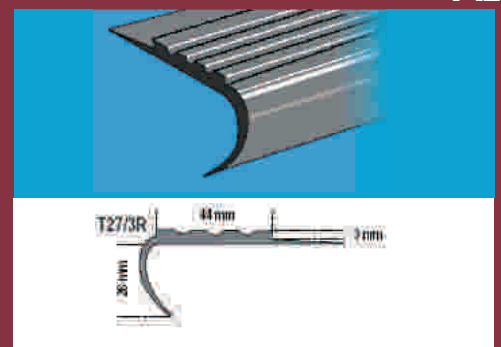

/07

/08

/09

07/ CANTONERA T766 LISA

Cantonera de PVC sin relieve para peldaño, con pestaña para inserción de material de hasta 4 milímetros de espesor.

DIMENSIONES: 3'5 m. x 42 mm. x 43 mm. x 4 mm.

REF.: H 460

COLOR: Gris, Beige, Negro, Marrón.

VENTA POR: Unidades.
PRECIO: 8'90 €/m.l.

08/ CANTONERA T1566 LISA

Cantonera de PVC sin relieve para peldaño, con pestaña para inserción de material de hasta 2 milímetros de espesor.

DIMENSIONES: 3'5 m. x 36 mm. x 37 mm. x 2 mm.

REF.: H 461

COLOR: Gris, Beige, Negro, Marrón.

VENTA POR: Unidades.
PRECIO: 6'40 €/m.l.

09/ CANTONERA T49/3R RELIEVE

Cantonera de PVC con relieve para peldaño. Para copiado de materiales de 3 milímetros de espesor.

DIMENSIONES: 3'5 m. x 43 mm. x 48 mm. x 3 mm.

REF.: H 457

COLOR: Gris, Beige, Negro, Marrón.

VENTA POR: Unidades.
PRECIO: 8 €/m.l.

10/ CANTONERA T49/2R RELIEVE

Cantonera de PVC con relieve para peldaño. Para copiado de materiales de 2 milímetros.

DIMENSIONES: 3'5 m. x 43 mm. x 43 mm. x 2 mm.

REF.: H 456

COLOR: Gris, Beige, Negro, Marrón, Amarillo, Verde, Azul, Rojo.

VENTA POR: Unidades.
PRECIO: 7'35 €/m.l.

11/ CANTONERA T594/2R RELIEVE

Cantonera de PVC con relieve para peldaño. Para copiado de materiales de 2 milímetros.

DIMENSIONES: 3'5 m. x 27 mm. x 29 mm. x 2 mm.

REF.: H 459

COLOR: Gris, Beige, Negro, Marrón.

VENTA POR: Unidades.
PRECIO: 5'20 €/m.l.

12/ CANTONERA T27/3R RELIEVE

Cantonera de PVC con relieve para peldaño. Para copiado de materiales de 3 milímetros.

DIMENSIONES: 3'5 m. x 26 mm. x 44 mm. x 3 mm.

REF.: H 462

COLOR: Gris, Beige, Negro, Marrón.

VENTA POR: Unidades.
PRECIO: 7'90 €/m.l.

/10

/11

/12