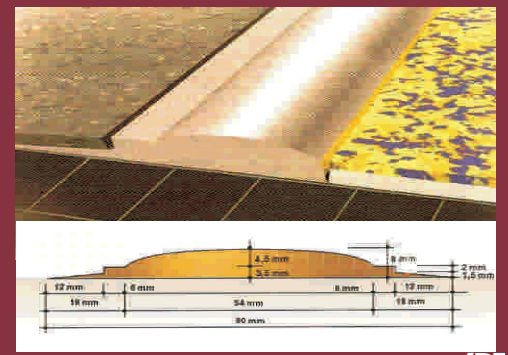

27

25/ PERFIL SUBIDA DE RODAPIÉ

Subida de rodapié PVC sección hueca. Para dar consistencia a los rincones al remontar el pavimento por la pared. Pegado con adhesivo de contacto. Logra un remontado del pavimento perfecto.

MODELO	DIMENSIONES	PRECIO
Ref. 4038	3 m.l. x 20 x 20 mm.	2'05 €/Und
Ref. 4039	3 m.l. x 30 x 30 mm.	2'10 €/Und
Ref. 4040	3 m.l. x 38 x 38 mm.	3'50 €/Und

COLOR: Negro.
VENTA POR: Unidades.

26/ PERFIL CUÑA DE TRANSICIÓN PARED-PAVIMENTO

Ideal para conseguir un perfecto acabado entre el pavimento y el revestimiento mural en zonas en que las paredes requieren lavado habitual con agua, así como en duchas. Para copiado de pavimentos de 2 milímetros.

DIMENSIONES: En rollos de 25 m.l. x 25 mm.

REF.: 4061

COLOR: Color.

VENTA POR: Unidades.
PRECIO: 2'20 €/m.l.

27/ PERFIL DE CONEXIÓN UMBRAL DUCHA

Ideal para delimitar el área de ducha y contener agua.

DIMENSIONES: 3 m.l. x 54 mm. / 2 mm.

REF.: H 449

COLOR: Gris.

VENTA POR: Unidades.
PRECIO: 7'65 €/m.l.