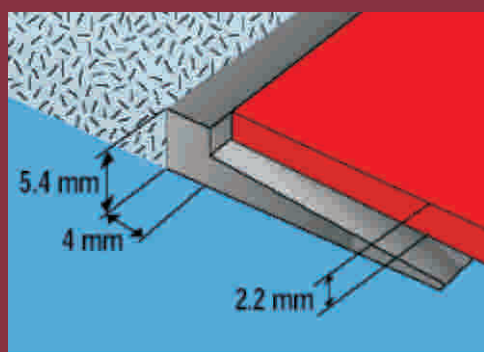

DIMENSIONES: 3'5 m. x 29 mm. x 27 mm.

REF.: H 458

COLOR: Gris, Beige, Negro, Marrón.

VENTA POR: Unidades.

PRECIO: 5 €/m.l.

/16

/17

/18