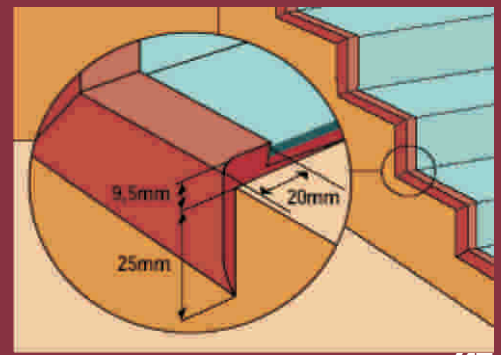

/15

13/ PERFIL DE REMATE

Perfil de remate de PVC rígido con una pestaña flexible para materiales con espesores hasta 4 milímetros. Disponible en varios colores.

DIMENSIONES: 3 m. x 28 mm. x 5 mm.

REF.: 4022

COLOR: Azul, Gris, Blanco, Beige, Verde.

VENTA POR: Unidades.

PRECIO: 3'25 €/m.l.

14/ PERFIL DE REMATE SISTEMA CLIP

Perfil de remate en PVC rígido con dos pestañas flexibles para materiales con espesores hasta 4 milímetros. Disponible en varios colores.

DIMENSIONES: 3m. x 23 mm. x 6 mm.

REF.: 4032

COLOR: Azul, Gris, Marrón, Beige, Amarillo, Verde, Naranja.

VENTA POR: Unidades.

PRECIO: 5 €/m.l.

15/ PERFIL LATERAL PARA ESCALERAS

Indispensable para conseguir un perfecto acabado en la ejecución de peldaños con pavimentos flexibles. Para copiado de materiales de hasta 8 milímetros de espesor.

DIMENSIONES: 3'5 m. x 25 mm. x 9'5 mm.

REF.: H 464

COLOR: Beige, Negro, Marrón.

VENTA POR: Unidades.

PRECIO: 8'60 €/m.l.

16/ SISTEMA DE ACABADO DE ESCALERAS EN CLIP

Sistema para salvar el encuentro de la huella con la contra huella. Indicado para salvar irregularidades constructivas del peldaño soporte.

DIMENSIONES: 2'70 m.

REF.: H 476

COLOR: Gris, Beige, Arena, Verde, Marrón, Azul.

VENTA POR: Unidades.

PRECIO: 8'95 €/m.l.

17/ CANTONERA T49/2G LISA

Cantonera de PVC sin relieve para peldaño. Para copiado de materiales de hasta 2 milímetros de espesor.

DIMENSIONES: 3'5 m. x 43 mm. x 43 mm.

REF.: H 463

COLOR: Gris, Beige, Negro, Marrón, amarillo, verde, azul y rojo.

VENTA POR: Unidades.

PRECIO: 7'55 €/m.l.

18/ CANTONERA T594/2G LISA

Cantonera de PVC sin relieve para peldaño. Para copiado de materiales de hasta 2 milímetros de espesor.

DIMENSIONES: 3'5 m. x 29 mm. x 27 mm.

REF.: H 458

COLOR: Gris, Beige, Negro, Marrón.

VENTA POR: Unidades.

PRECIO: 5 €/m.l.