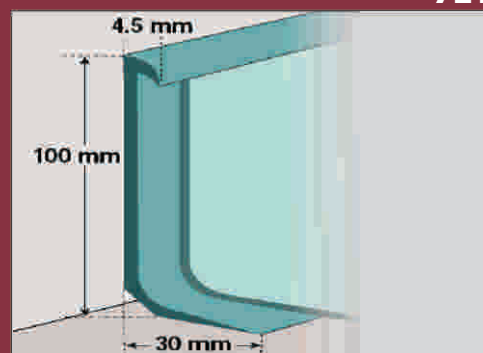

DIMENSIONES: 3m. x 100 mm.

REF.: 4037

COLOR: Negro, Gris; Beige, Blanco, Azul, Verde, Marrón y Arena.

VENTA POR: Unidades.
PRECIO: 4'90 €/m.l.

/22

/23

/24

25

| MODELO | DIMENSIONES | PRECIO |
|-----------|----------------------|------------|
| Ref. 4038 | 3 m.l. x 20 x 20 mm. | 2'05 €/Und |
| Ref. 4039 | 3 m.l. x 30 x 30 mm. | 2'10 €/Und |
| Ref. 4040 | 3 m.l. x 38 x 38 mm. | 3'50 €/Und |