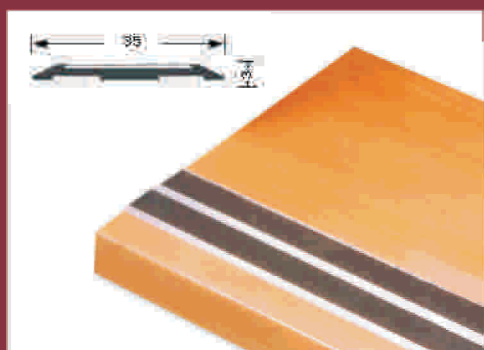

06/ PERFIL JUNTA

Perfil de aluminio para juntas de construcción con sistema de fijación invisible mediante tirafondo-taco de nylon con fibra de vidrio. También se emplea como placa parachoques para la protección mural ante golpes de sillas, mesas, carritos de servicio, camas, etc.

También fijación mediante adhesivo (394)

DIMENSIONES: 270 cm. x 80 mm. x 5 mm.

REF.: 393 / 394.

COLOR: Aluminio plata, oro, bronce. (Diseños madera, ver pág. 25 catálogo Baglinox).

VENTA POR: Unidades.

PRECIO: 37'95 €/Und.

04/