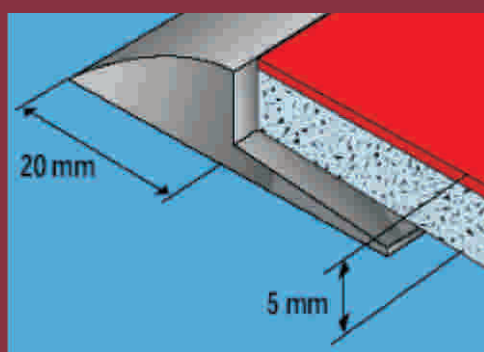

/19

/20

/21

19/ PERFIL DE CONEXIÓN P1509

Ideal para el acabado de pavimentos sobre soportes de distinta cota. Para copiado de materiales de hasta 2'2 milímetros.

DIMENSIONES: Tiras de 3 m.l.

REF.: 3654

COLOR: Gris, Negro, Marrón.

VENTA POR: Unidades.
PRECIO: 2'50 €/m.l.

20/ PERFIL DE CONEXIÓN P1537

Ideal para el acabado de pavimentos sobre soportes de misma cota. Para copiado de materiales de 5 milímetros y acabado sin tropezos.

DIMENSIONES: En rollos de 25 m.l.

REF.: 3657

COLOR: Gris, Negro.

VENTA POR: Metros lineales.
PRECIO: 3'40 €/m.l.

21/ PERFIL DE CONEXIÓN P769

Ideal para el acabado de pavimentos sobre soportes de misma cota. Para copiado de materiales de hasta 2 milímetros de espesor y acabado sin tropezos.

DIMENSIONES: En rollos de 25 m.l.

REF.: 3652

COLOR: Gris, Negro y Marrón.

VENTA POR: Metros lineales.
PRECIO: 2'10 €/m.l.

22/ PERFIL DE CONEXIÓN P1210

Ideal para el acabado de pavimentos sobre soportes de misma cota. Con pestaña, para inserción de materiales de 3'3 milímetros y acabado sin tropezos.

DIMENSIONES: En rollo de 25 m.l. x 29 mm.

REF.: 3653

COLOR: Gris, Negro, Marrón.

VENTA POR: Metros lineales.
PRECIO: 2'85 €/m.l.

23/ PERFIL DE CONEXIÓN P1224

Ideal para el acabado de pavimentos sobre soportes de misma cota y revestimiento en ambos lados. Con doble pestaña, para inserción de materiales de hasta 4 milímetros y acabado sin tropezos.

DIMENSIONES: En rollo de 25 m.l. x 31 mm..

REF.: 3654

COLOR: Gris, Negro.

VENTA POR: Metros lineales.
PRECIO: 3'40 €/m.l.

24/ SUBIDA DE RODAPIE COMPLETA

Perfil que integra la subida de rodapié y el perfil de acabado en un solo producto.

DIMENSIONES: 3m. x 100 mm.

REF.: 4037

COLOR: Negro, Gris; Beige, Blanco, Azul, Verde, Marrón y Arena.

VENTA POR: Unidades.
PRECIO: 4'90 €/m.l.

/22

/23

/24