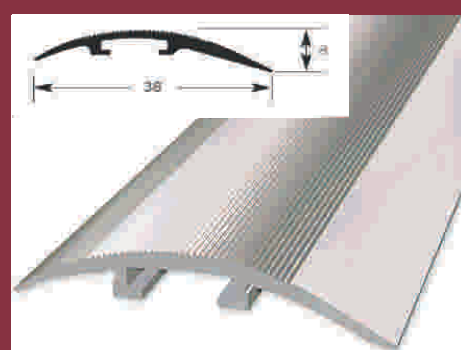

01/

02/

03/

01/ JUNTA DE ALUMINIO SISTEMA CLIP

Junta de dilatación especial parapavimentos frontantes. Aluminio en dos piezas con acabado en chapado de madera. Minimiza el tropiezo de las juntas.

DIMENSIONES: 270 cm. x 30 mm. x 10-12 mm.

REF.: 58

COLOR: Haya, Jatoba, Teka, Roble, Wengué, Nogal, Cerezo, etc. (ver pág. 6 catálogo Baglinox).

VENTA POR: Unidades.

PRECIO: 32'95 €/Und.

02/ PERFIL DE ALUMINIO UNA PESTAÑA

Perfil de una pestaña para transición de pavimento ligero de hasta 3 mm. de espesor (PVC, linoleo, etc.). Sistema de sujeción autoadhesivo y autoadhesivo con tirafondo.

DIMENSIONES: 270 cm. x 28 mm. x 5 mm.

REF.: 315

COLOR: Aluminio plata, oro y bronce. (ver pág. 27 catálogo Baglinox)

VENTA POR: Unidades.

PRECIO: 14'35 €/Und.

03/ PERFIL CANTONERA DE ESCALONES

Perfil de aluminio para cantonera de escalones, con inserto antideslizante color negro y sistema de fijación adhesivo o con tirafondo.

DIMENSIONES: 300 cm. x 52 mm. x 27 mm.

REF.: 418 / 423

COLOR: Aluminio plata, oro y bronce. (ver pág. 50 catálogo Baglinox)

VENTA POR: Unidades.

PRECIO: 45'65 €/Und.

04/ PERFIL DE ALUMINIO ANTIDESLIZANTE

Perfil de aluminio con inserto antideslizante. Sistema de fijación autoadhesivo que evita dañar la superficie donde se fija.

DIMENSIONES: 270 cm. x 35 mm. x 3 mm.
270 cm. x 70 mm. x 3 mm.

REF.: 426 / 427

COLOR: Aluminio plata, oro y bronce. (ver pág. 30 catálogo Baglinox).

VENTA POR: Unidades.

PRECIO: 22'45 €/Und.
40'40 €/Und.

05/ PERFIL DE ALUMINIO MEDIA CAÑA

Perfil de transición. Sistema de fijación invisible mediante tirafondo-taco de nylon.

DIMENSIONES: 270 cm. x 38 mm. x 8 mm.

REF.: 390

COLOR: Aluminio plata, oro y bronce. (ver pág. 34 catálogo Baglinox).

VENTA POR: Unidades.

PRECIO: 14'35 €/Und.

06/ PERFIL JUNTA