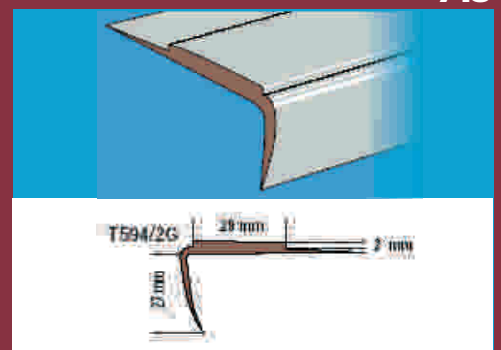

DIMENSIONES: 3'5 m. x 29 mm. x 27 mm.

REF.: H 458

COLOR: Gris, Beige, Negro, Marrón.

VENTA POR: Unidades.

PRECIO: 5 €/m.l.

/16

/17

/18