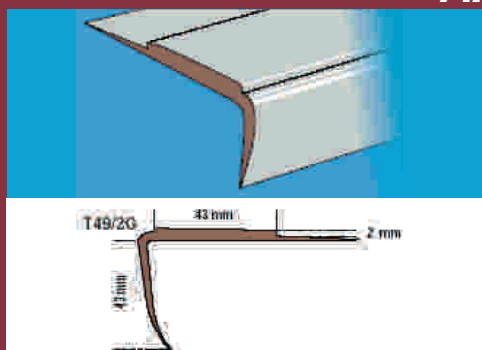

DIMENSIONES: 3'5 m. x 29 mm. x 27 mm.

REF.: H 458

COLOR: Gris, Beige, Negro, Marrón.

VENTA POR: Unidades.

PRECIO: 5 €/m.l.

/16

/17

/18