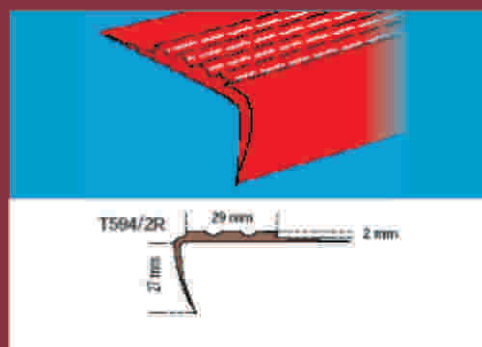

DIMENSIONES: 3'5 m. x 26 mm. x 44 mm. x 3 mm.

REF.: H 462

COLOR: Gris, Beige, Negro, Marrón.

VENTA POR: Unidades.
PRECIO: 7'90 €/m.l.

/10

/11

/12

/13